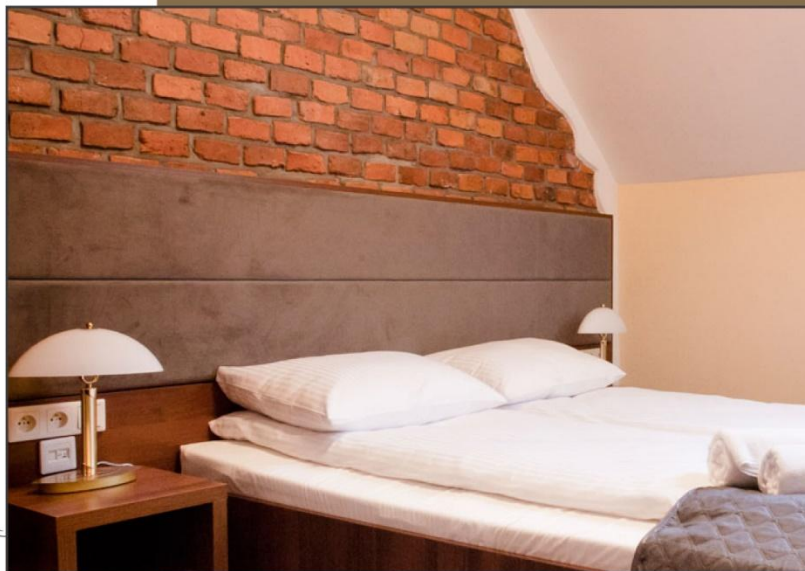

KRAKÓW

www.wpalacu.com

KUPON PODARUNKOWY

APARTHOTEL "W PAŁACU"
ul. ŚW FILIPA 25, 31-150 KRAKÓW

tel: +48 12 376 95 55
kom: +48 695 66 22 44

Kupon podarunkowy na kwotę ... ze śniadaniem

dla Pani/Pana ...

Realizacja pobytu na podstawie kuponu wymaga uprzedniego dokonania rezerwacji na minimum 30 dni przed planowaną datą przybycia. W celu sprawdzenia dostępności prosimy o kontakt z recepcją: